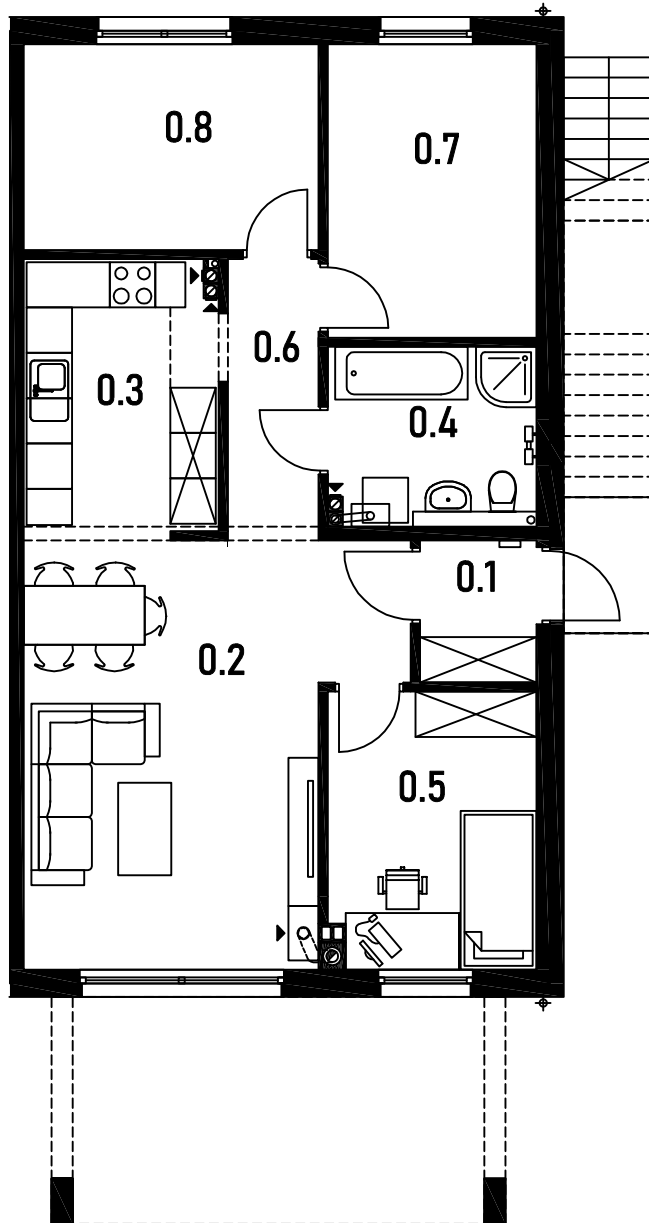

LOKALE MIESZKALNE UL. MUZYCZNA OSÓW-WARSZEWO

rzut kondygnacji 1:100

LOKAL C1 PARTER

0.1	przedsiónek	2,79
0.2	p. dzienny	24,12
0.3	kuchnia	8,84
0.4	łazienka	6,33
0.5	sypialnia	9,81
0.6	korytarz	4,11
0.7	pokój hobby	10,51
0.8	garderoba	10,41
	SUMA	76,92
	ogródek	109,0

sytuacja 1:500