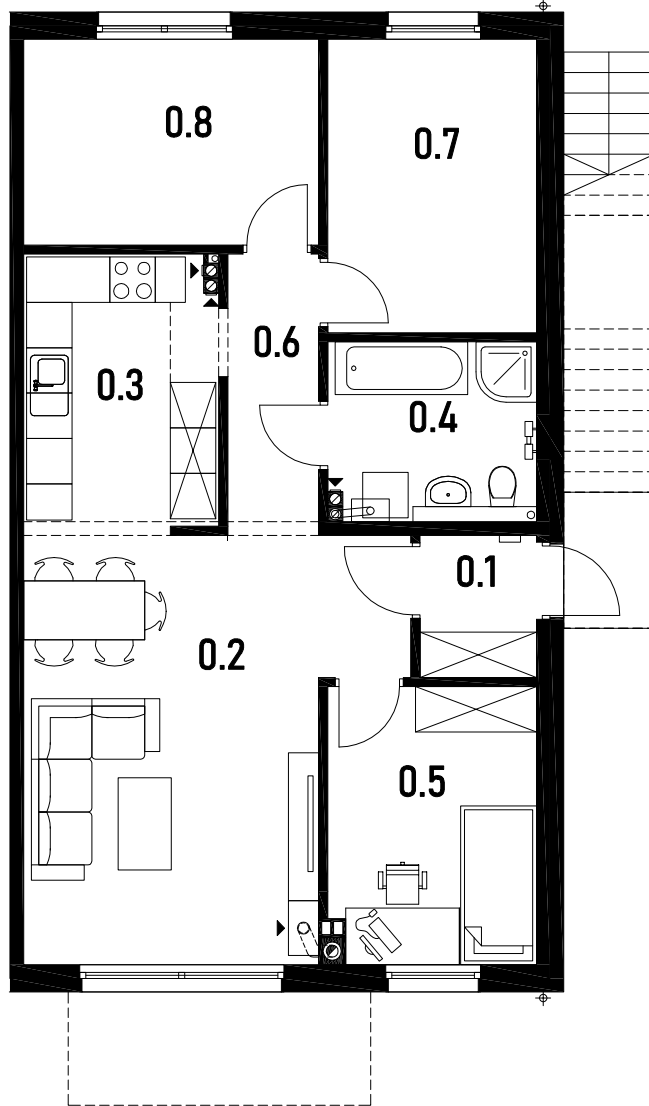

LOKALE MIESZKALNE UL. CHŁODNA OSÓW-WARSZEWO

rzut kondygnacji 1:100

LOKAL D1 PARTER

0.1	2,79
0.2	24,12
0.3	8,84
0.4	6,33
0.5	9,81
0.6	4,11
0.7	10,51
0.8	10,41
SUMA	76,92
ogródek	79,7

sytuacja 1:500