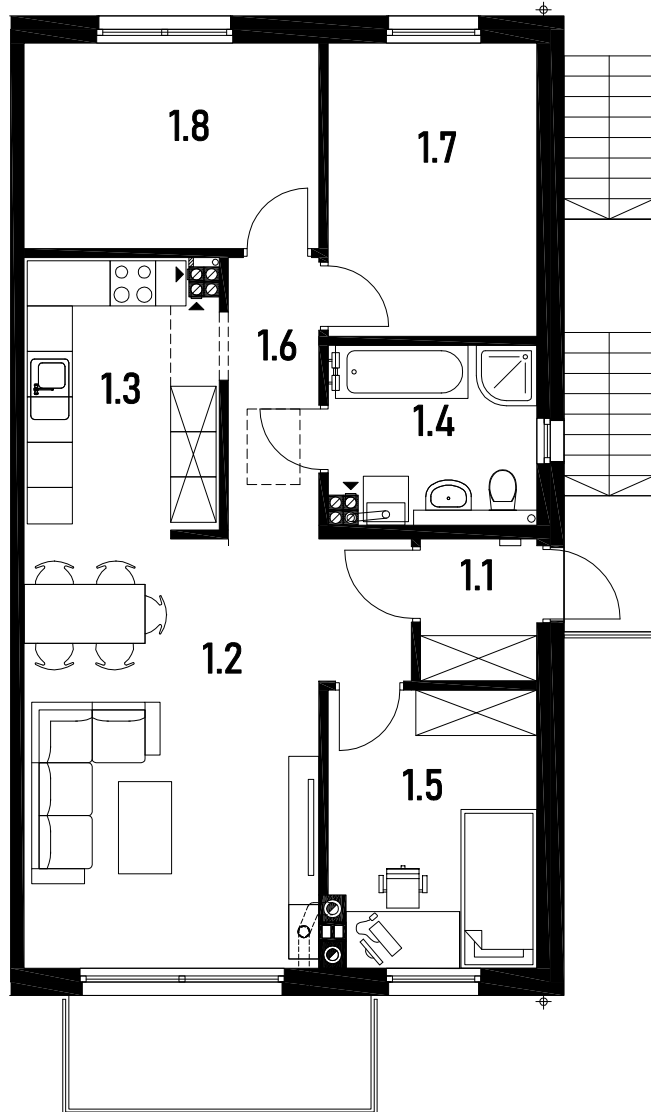

LOKALE MIESZKALNE UL. CHŁODNA OSÓW-WARSZEWO

rzut kondygnacji 1:100

LOKAL D2 PIĘTRO

1.1	2,79
1.2	24,12
1.3	8,74
1.4	6,25
1.5	9,73
1.6	4,11
1.7	10,90
1.8	10,41
SUMA	76,66
balkon	6,00

sytuacja 1:500