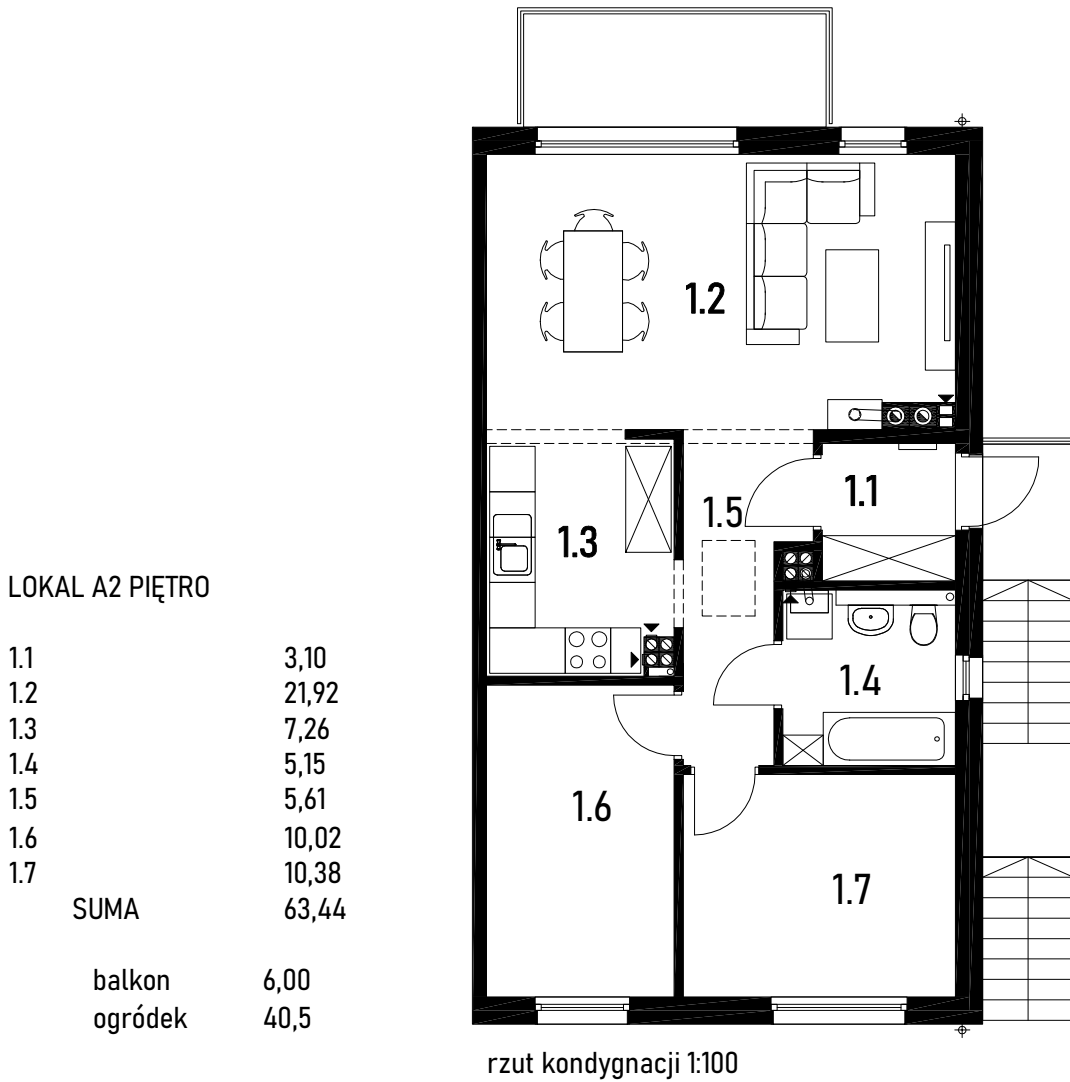

LOKALE MIESZKALNE UL. CHŁODNA OSÓW-WARSZEWO

sytuacja 1:500