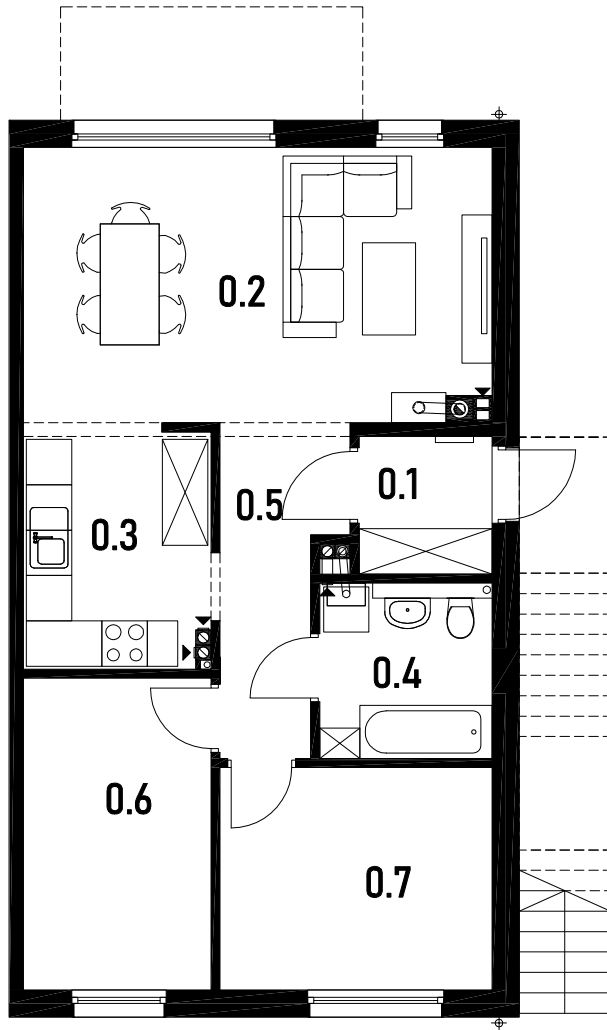

LOKALE MIESZKALNE UL. CHŁODNA OSÓW-WARSZEWO

LOKAL A1 PARTER

0.1	3,10
0.2	22,05
0.3	7,34
0.4	5,15
0.5	5,61
0.6	10,02
0.7	10,38
SUMA	63,65
ogródek	44,7

rzut kondygnacji 1:100

sytuacja 1:500